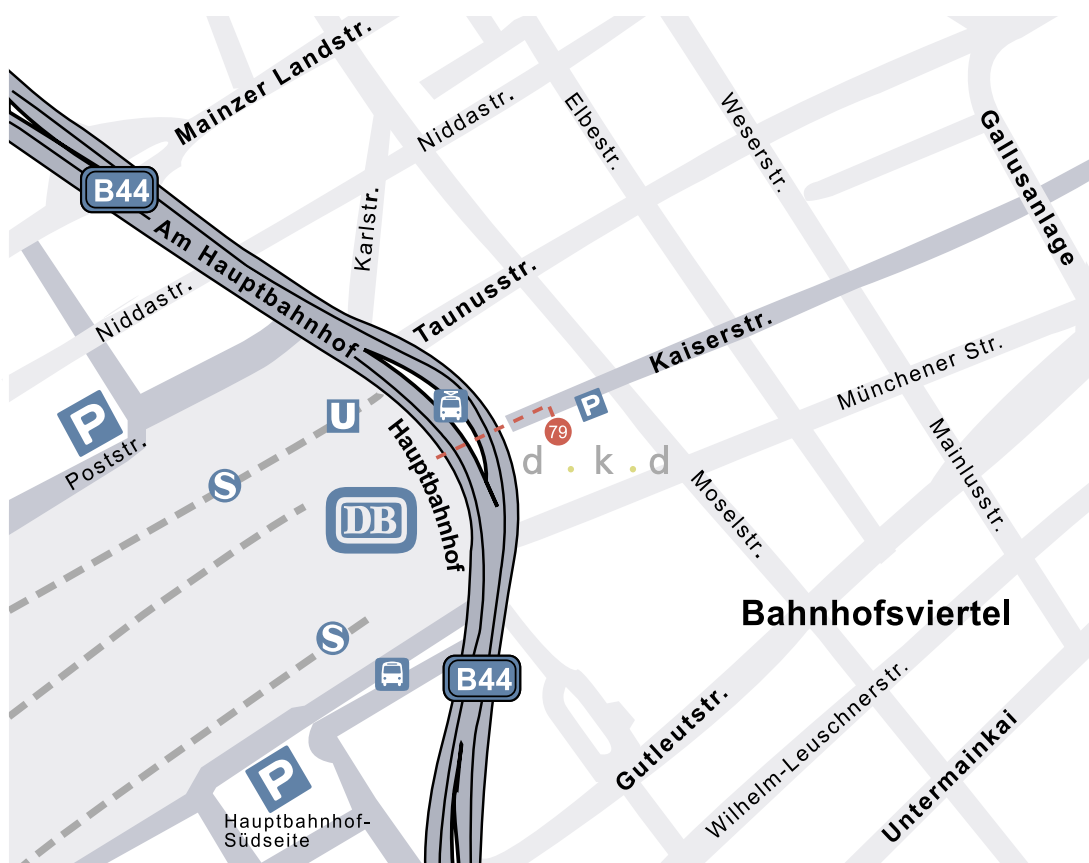

Wegbeschreibung

Unser Büro liegt direkt gegenüber des Frankfurter Hauptbahnhofs.

Sie fahren mit S-Bahn, U-Bahn, Straßenbahn, Bus oder Bahn bis zur Station Frankfurt am Main Hauptbahnhof.

Mit dem Auto parken Sie am einfachsten auf dem Parkplatz »Hauptbahnhof-Süd«
Gehen Sie aus dem Bahnhof-Haupteingang Richtung Stadtmitte. Überqueren Sie die Baseler Straße (B44) - Sie sind jetzt auf der Kaiserstraße.

Die Hausnummer 73 in der Kaiserstraße befindet sich auf der rechten Seite. Bitte klingeln Sie. Im 1. Stock gehen Sie bitte ohne zu klopfen durch die Eingangstür! Wir freuen uns auf Sie!

-  S1, S2, S3, S4, S5, S5, S6, S7, S8, S9
-  U4, U5
-  11, 16, 17, 21
-  35, 37, 46